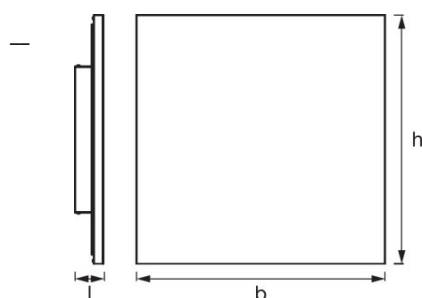

Lichttechnische Daten

Ausstrahlungswinkel	110 °
----------------------------	-------

Abmessungen & Gewicht

Länge	596,0 mm
Breite	596,0 mm
Höhe	68,5 mm
Produktgewicht	4390,00 g

Farben & Materialien

Gehäusematerial	Aluminium
Produktfarbe	Weiß
Gehäusefarbe	Weiß
Material Abdeckung	Polymethylmethacrylat (PMMA)
Material der lichtemittierenden Fläche	PMMA